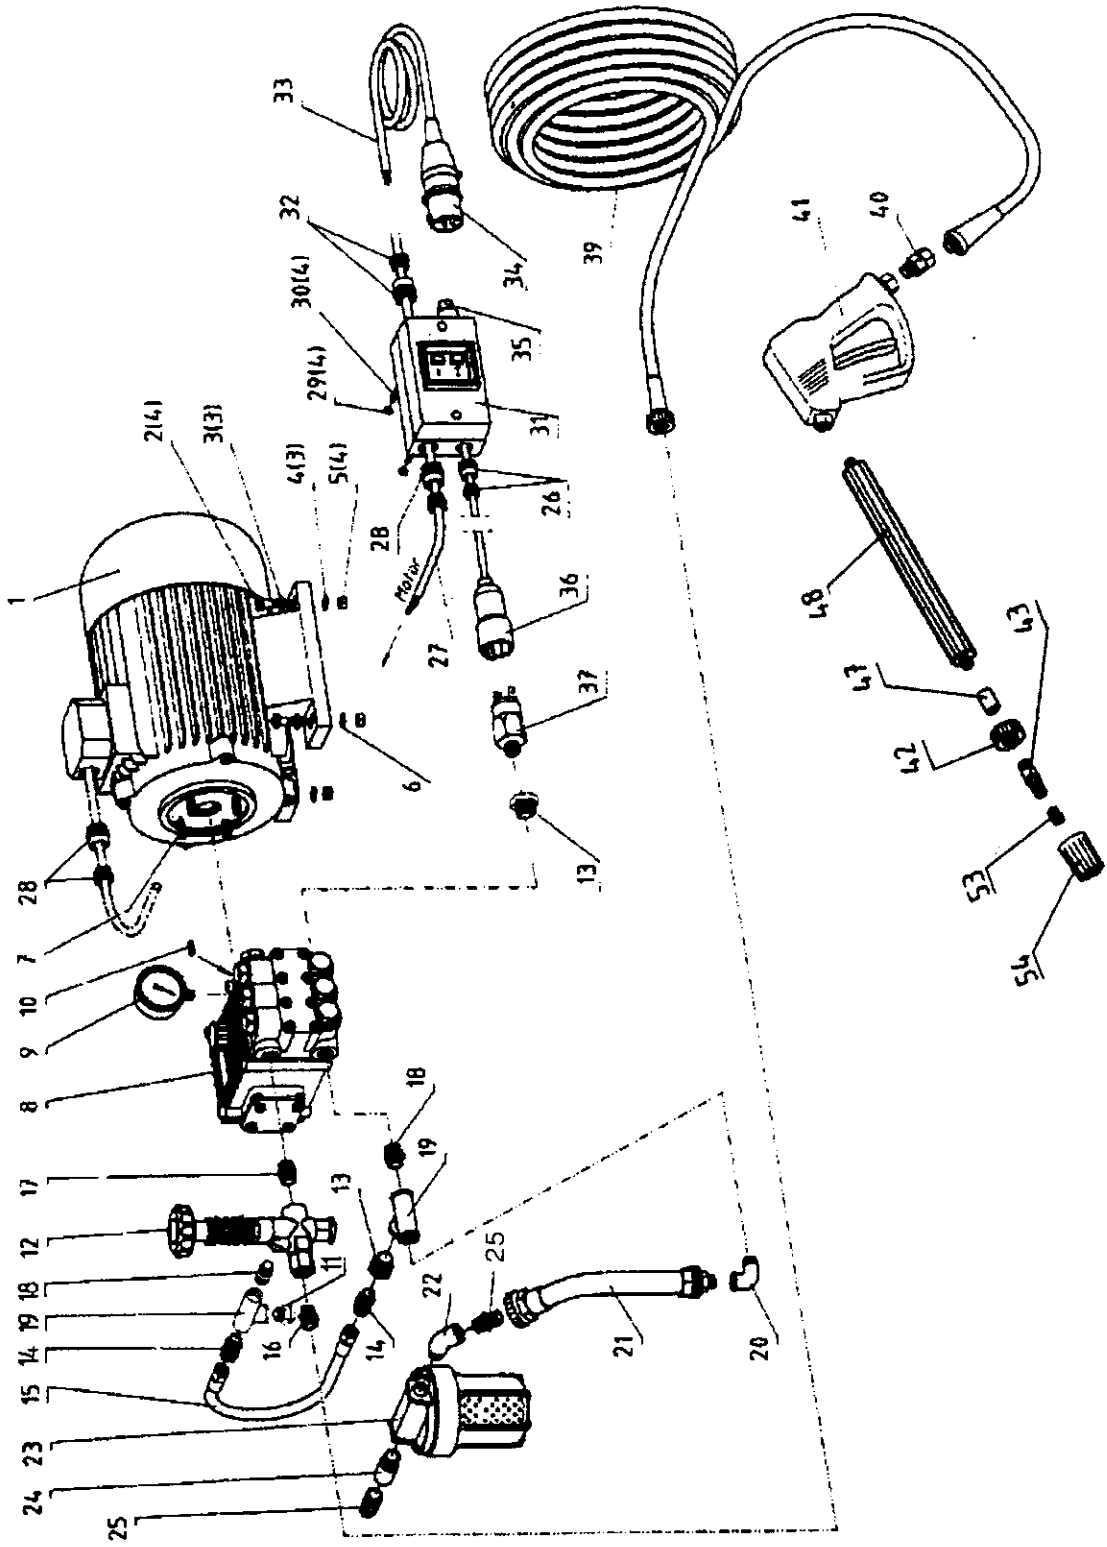

Ersatzteilliste E 400

Spare Parts List E 400

Index

- Nr. 3018 Motor-Pumpe-Wasserführung
Motor-Pump-Waterline
- Nr. 3007 Rahmen / Frame
- Nr. 3005 Umlaufventil / Unloader Valve
- Nr. 4505 Pumpe / Pump

Pos. Pos.	Nummer Part #	Stk pcs	Bezeichnung	Description
1	10501000	1	E-MOTOR 4POL 20,0 PS 400V/50HZ	El. Mot. 4Pol 20HP 400 V/50 Hz
2	10006151	4	SECHSKANTSCHRAUBE M10x 40	Hexagon Bolt M 10 x 40
3	10006325	3	KOTFLÜGELSCHLEIBE 10,5 GEKANTET	Fender Disc A10 (angled)
4	10006315	3	FEDERRING A10 VZ	Lock Washer A10
5	10006305	4	MUTTER M10	Hex Nut M10
6	10006338	2	FAECHERSCHLEIBE A/I 10mm	Earth Grounding Disc 10mm
7	10006145	4	SECHSKANTSCHRAUBE M 8x 35	HexBolt M 8 x 35
7a	15001281	4	FEDERRING A 8 VZ	Lock Washer 8mm
8	16000007	1	HD-PUMPE 221/385bar Brz. 1.450	HP-Pump 221/385bar Bronz 1.450
	16000012	1	HD-PUMPE 221/385bar Brz. 1.740	HP-Pump 221/385bar Bronz 1.740
	10102254	1	PUMPENABDECKUNG E320/E400	Pump Splash Cover E320/E400
	10006023	4	INBUSSCHRAUBE M10x 16	Allen Screw M 10 x 16
9	10406032	1	STANDMANOMETER 0-600BAR GLYC.K	Pressure Gauge 0-600 bar(Glyc)
10	16080117	1	PASSFEDER 7x8x35	Key
11	10306086	1	THERMOVENTIL 56°C m. NIPPEL	ThermoValve 56°C/133°F w. Barb
12	10304360	1	HD-STEUERVENT.80l/min 400barVA	HPUnloader 80l/min-400bar blk
12a	10304364	1	REP.SATZ f.10304360/10304362	Repair Kit for 10304360
13	10002054	2	REDUZIERSTUECK 1/2"x1/4"WstVZ	Reduction Fitting 1/2"x1/4"
14	11030134	2	EINSCHRAUBNIPPEL 1/4"xM16x1,5K	Male Stud Connect.1/4"xM16x1,5
	10703052	2	EINSCHRAUBNIPPEL 1/2"xM16x1,5	Male Stud Connect.1/2"xM16x1,5
15	10701068	1	UMLAUFSCHLAUCH 265mm	UnloaderHose 265mm E200-E400
16	10703138	1	HV-ANSCHLUSSNIPPEL 1/2"a x OE2	Outlet Connector 1/2"xM22x1,5
17	10004035	1	SCHWERLASTNIPPEL 1/2"x3/8" VA	Heavy Nipple 1/2"x3/8" INOX
18	10003008	2	DOPPELNIPPEL 1/2" MM LANG MS	Double Nipple 1/2" long Brass
19	10003054	2	T-STUECK 1/2" WWV RG	Tee 1/2"FFF Brass
20	10003055	1	WINKEL 1/2" MW MS	Elbow 1/2"ix1/2"a Bronze
21	10701033	1	WASSEREINGANGSSCHL. E320/E400	Water Inlet Hose E320/E400
22	10002008	1	WINKEL 45° 3/4"MW MS	Elbow 45° 3/4" MF Bronze
23	10000963	1	MICROFILTER F. 5"FILTERKERZ/ENTL	Micro Strainer 5"(new version)
	10000964	1	FILTERGLAS 5"TRANSPAR.10000963	Filter Glass Bowl 5"f.10000963
	10000941	1	FILTERKERZE 5" 50µ (1STCK)	Filter Cartridge 5" 50µ 1 pc
	10000965	5	FILTERKERZE 5" 50µ (5STCK)	Filter Cartridge 5" 50µ 5 pcs
	10000966	10	FILTERKERZE 5" 50µ (10STCK)	Filter Cartridge 5" 50µ 10 pcs
	10000938	1	FILTEREINSATZ V4A 5" >=50µ	Filter Insert INOX 5"/50µ
24	10003042	1	HAHNVERLAENGERUNG 3/4"x 20	Tap Extension
25	10003004	2	DOPPELNIPPEL 3/4" MM KURZ MS	Double Nipple 3/4" short Brass
26	10410052	1	KABELVERSCHRAUBUNG PG11 ISO	Cable Inlet, cpl.
27	10410008	0,6 m	ELEKTROKABEL 4x 4,0mm² OELF.	Cable oilproof 4 x 4 mm² p.m.
28	10410054	2	KABELVERSCHRAUBUNG PG16 ISO	Cable Inlet PG16 cpl.
	10410073	2	KABELVERSCHRAUBUNG M25x1,5	Cable Inlet M25x1,5
29	15000326	2	LINSENKOPFSCHRAUBE M 5x16	Flat Head Screw 7985 4,8 M5x16
30	10006307	4	STOPMUTTER M 5	Lock Nut M 5
31	10408021	1	MOTORSCHUTZSCHGEH/NOT AUS TELE	MotProtSwitchHousing/EmgCutOut
31a	10408027	1	MOTORSCHUTZSCHALTER24-32A TELE	MotorProtectionSwitch 32A TELE
31b	10408028	1	UNTERSpannungSAUSL. TELE 230/50	LowVoltage Cut-Out 50Hz Telem.
	10408029	1	UNTERSpannungSAUSL. TELE 230/60	LowVoltage Cut-Out 60Hz Telem.
31c	10409026	1	KLEINTRAFO-LEITERPL.400/230 Kz	ControlTransformer 400/440/230
32	10410073	1	KABELVERSCHRAUBUNG M25x1,5	Cable Inlet M25x1,5
33	10410008	5 m	ELEKTROKABEL 4x 4,0mm² OELF.	Cable oilproof 4 x 4 mm² p.m.
34	10410036	1	CEKON STECKER 5POL 32A	CEKON Plug 5Pole 32A
	10410014	1	NETZANSCHLUSSLEIT. 3~/32A CEE4	Electric Cable w.Plug CEE 32A