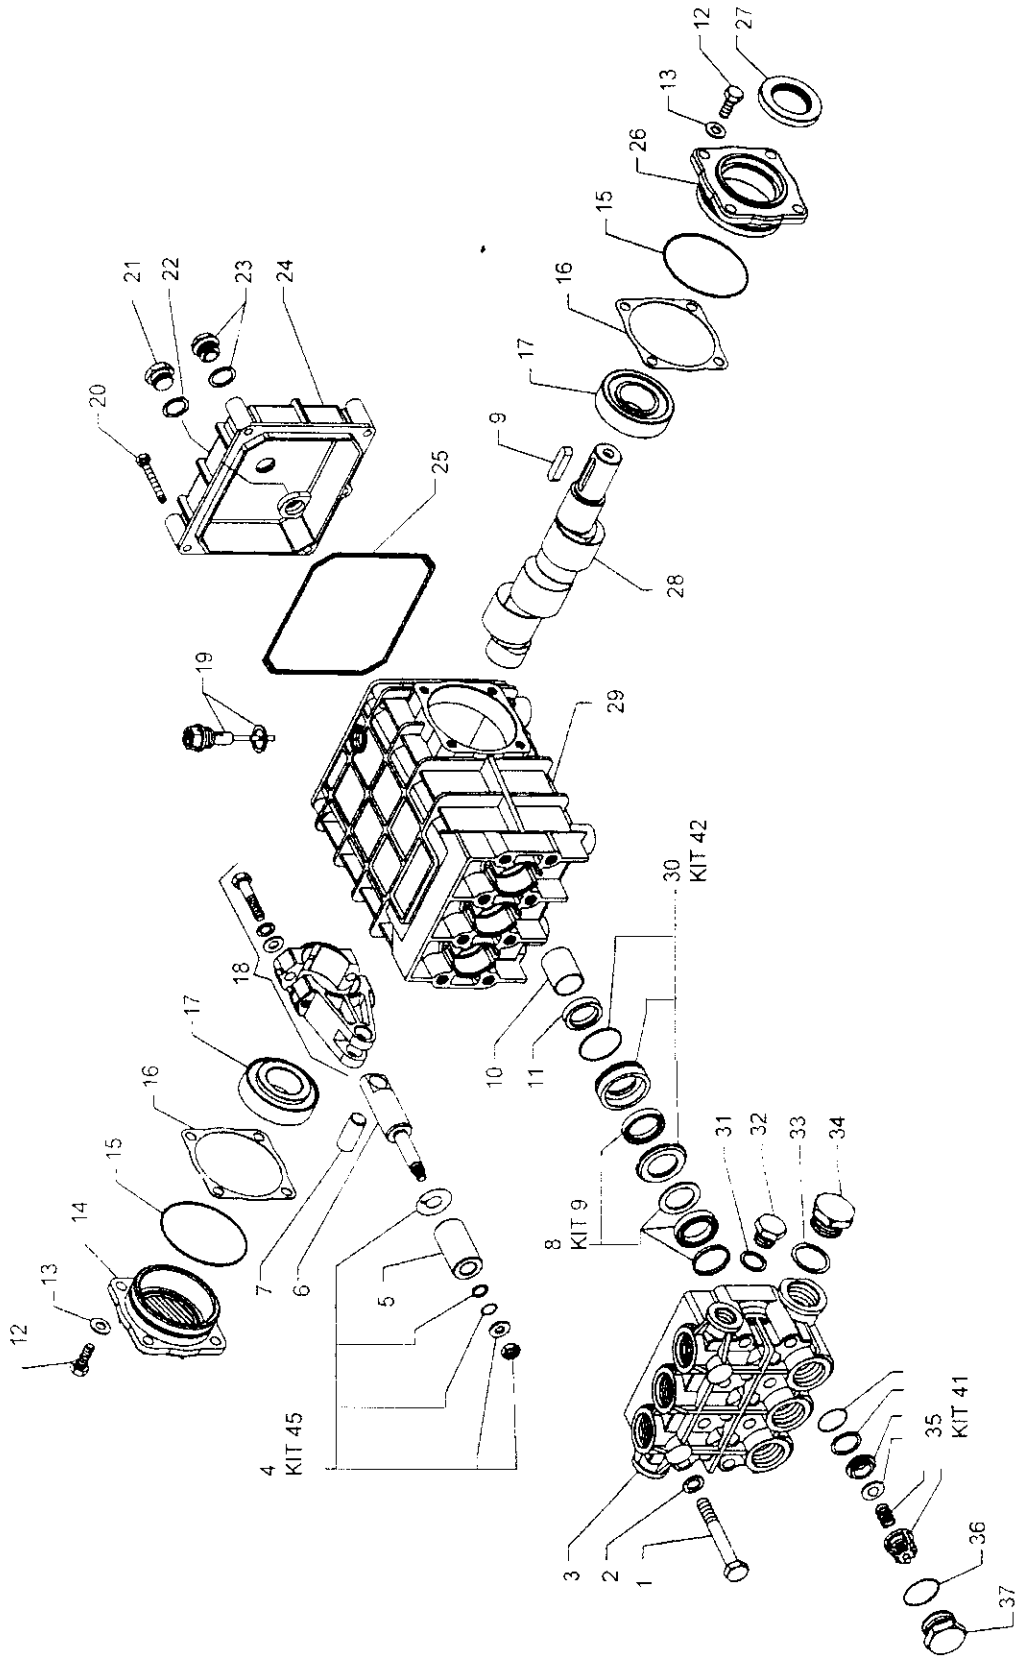

Ersatzteilliste / Spare Part List

Typ/Baugrp. E300/E380/E400 Rahmen

Model/Group E300/E380/E400 Trolley

Nr. 3007

Seite 1

Datum 17-01-01

Pos.	Nummer	Stk	Bezeichnung	Description
Pos.	Part #	pcs		
1	10102262	1	RAHMENANLAGE 300/380E/E400	Frame 300/380E/E400
2	10102207	4	RAD 275mm 240M/300/380E	Wheel 240M/300/380E
3-5	10101087	4	STARLOCK-SCHEIBE 25mm	Starlock Locking Disc 25mm
6	10006510	4	SPLINT 4x40	VZKT Cotter 4x40 steel galv.
7	10102215	1	BREMSPLATTE	BrakeElement 200/240/300/380E
8	10006303	4	SECHSKANTMUTTER M 6	Hexagon Nut 6mm metric
9	10006313	4	FEDERRING A 6 VZKT.	Lock Washer 6mm Zinc plated
10	10006132	4	SECHSKANTSCHRAUBE M 6x 25	Hexagon Bolt M 6x 25 metric
11	10000596	1	STIRNBLECH 300/380E	Front Panel 300/380E
12	10006304	4	SECHSKANTMUTTER M 8	Hexagon Nut M 8
13	10006314	4	FEDERRING A 8 VZ	Lock Washer A 8
14	10218133	4	INBUSSCHRAUBE M 8x 16	Allen Screw M 8 x 16