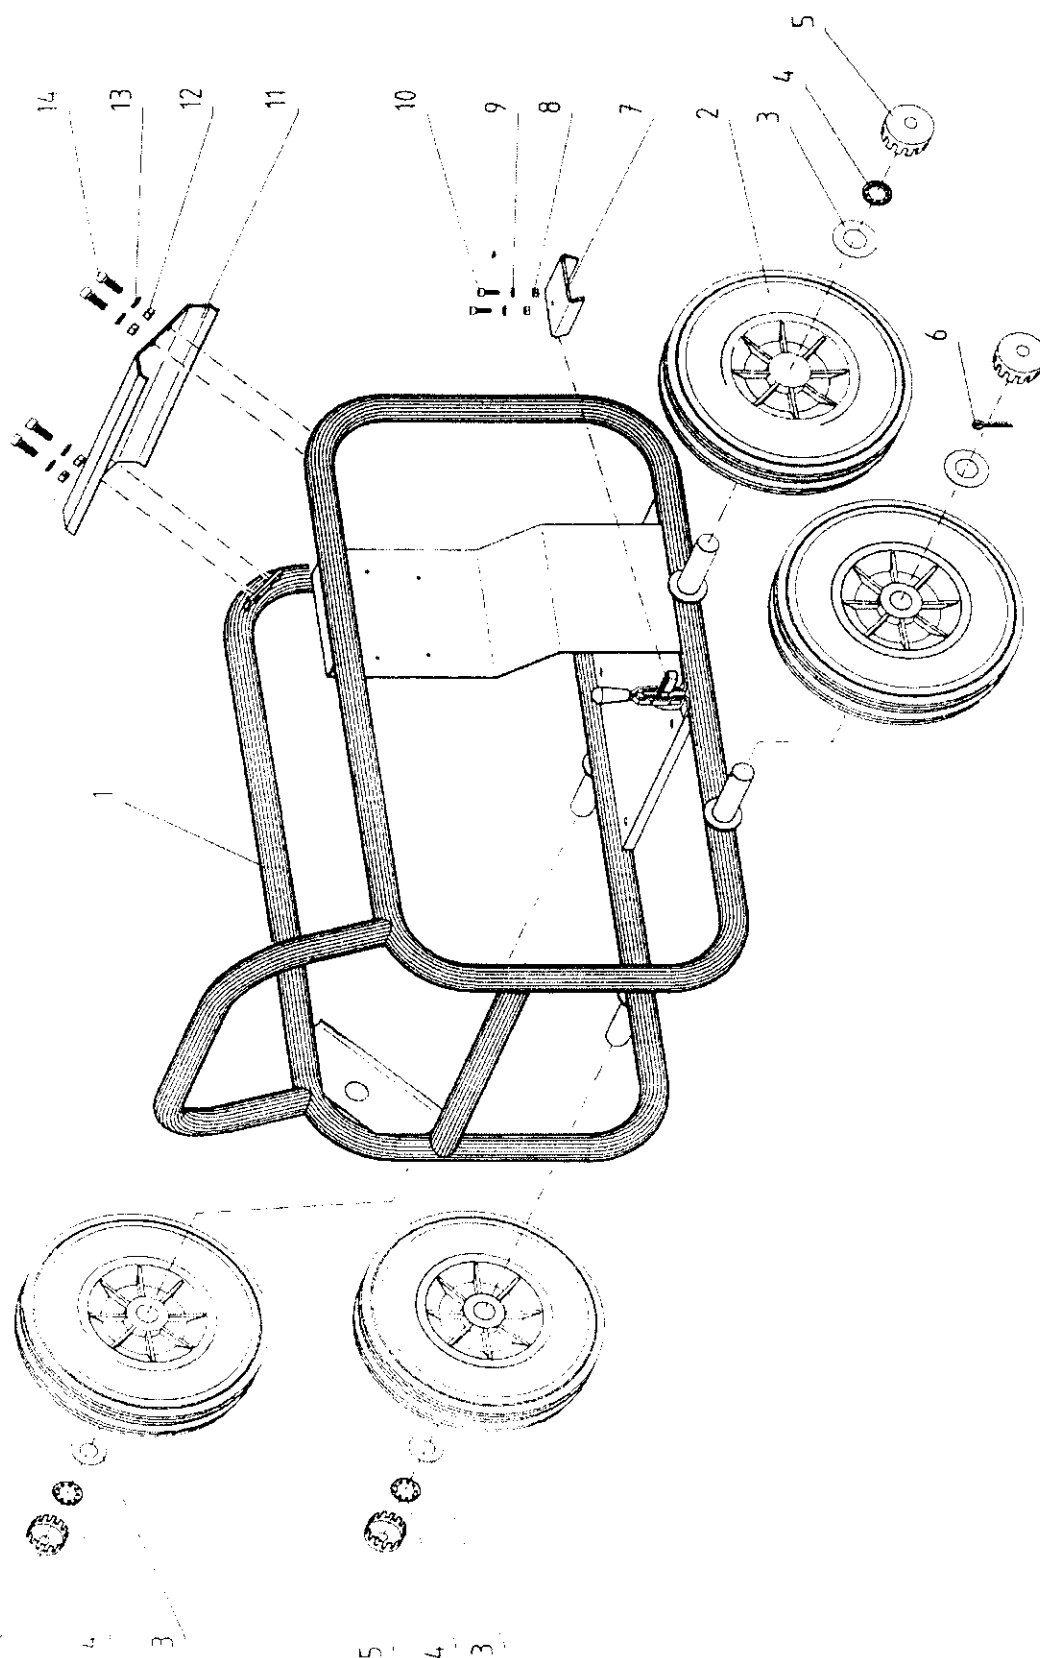

Ersatzteilliste / Spare Part List

Typ/Baugrp. E300/E380/E400 Rahmen

Model/Group E300/E380/E400 Trolley

Nr. 3007

Seite 1

Datum 17-01-01

Pos.	Nummer	Stk	Bezeichnung	Description
Pos.	Part #	pcs		
1	10102262	1	RAHMENANLAGE 300/380E/E400	Frame 300/380E/E400
2	10102207	4	RAD 275mm 240M/300/380E	Wheel 240M/300/380E
3-5	10101087	4	STARLOCK-SCHEIBE 25mm	Starlock Locking Disc 25mm
6	10006510	4	SPLINT 4x40	VZKT Cotter 4x40 steel galv.
7	10102215	1	BREMSPLATTE	BrakeElement 200/240/300/380E
8	10006303	4	SECHSKANTMUTTER M 6	Hexagon Nut 6mm metric
9	10006313	4	FEDERRING A 6 VZKT.	Lock Washer 6mm Zinc plated
10	10006132	4	SECHSKANTSCHRAUBE M 6x 25	Hexagon Bolt M 6x 25 metric
11	10000596	1	STIRNBLECH 300/380E	Front Panel 300/380E
12	10006304	4	SECHSKANTMUTTER M 8	Hexagon Nut M 8
13	10006314	4	FEDERRING A 8 VZ	Lock Washer A 8
14	10218133	4	INBUSSCHRAUBE M 8x 16	Allen Screw M 8 x 16