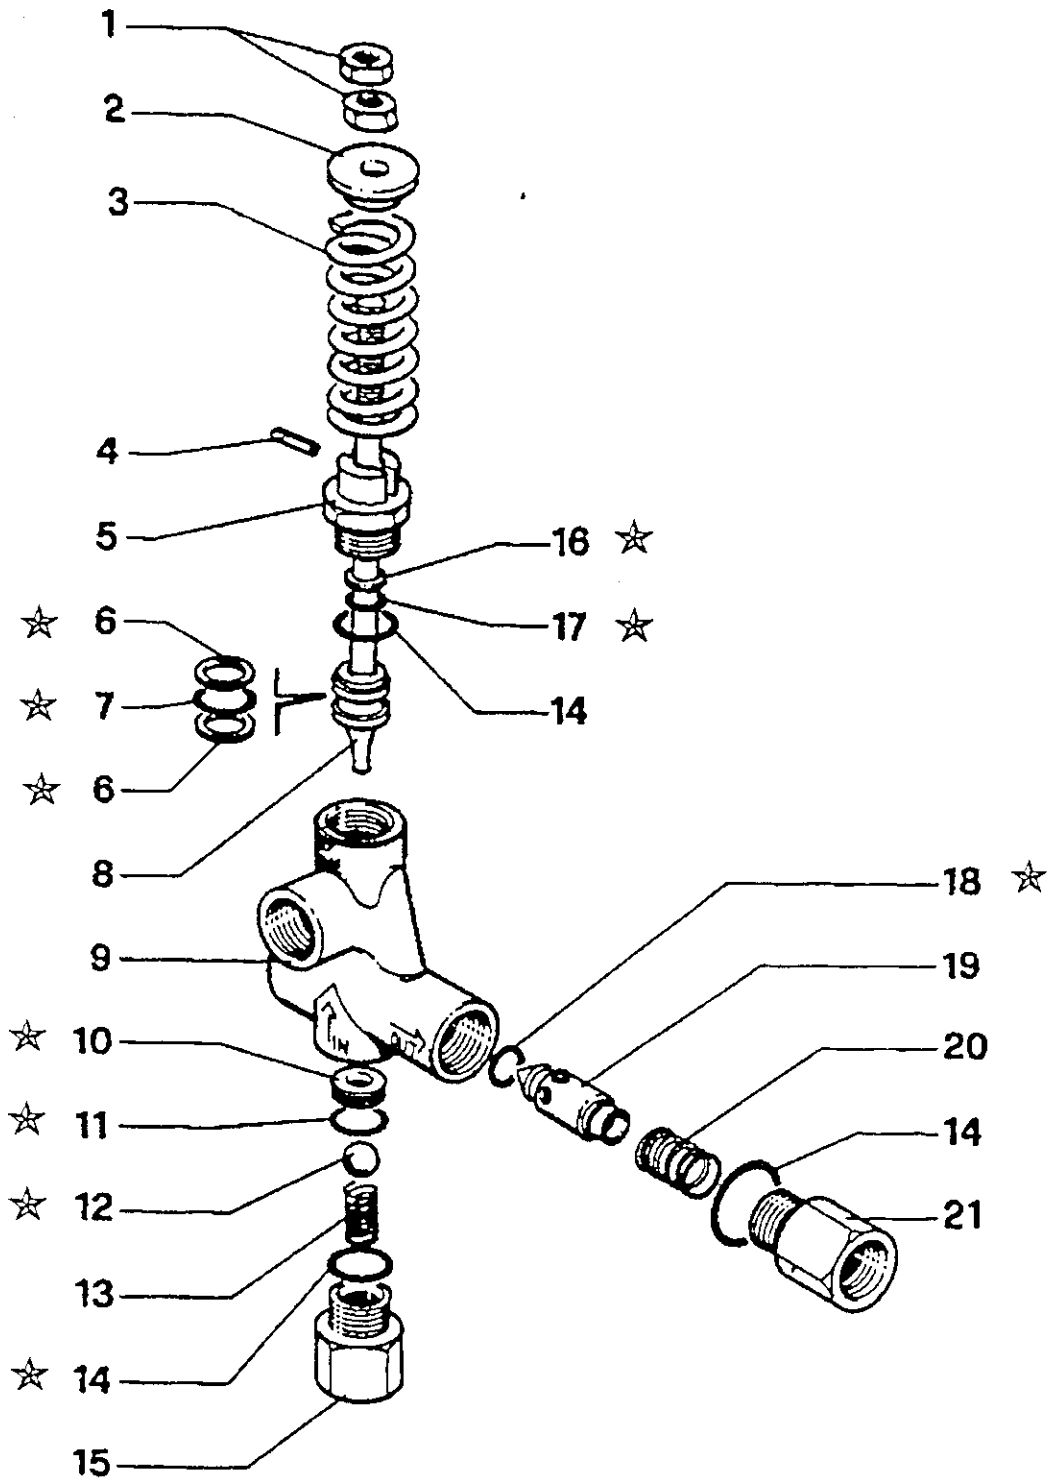

Ersatzteilliste / Spare Part List

Typ/Baugrp. SCHALTER E400+E500-17 50-60Hz

Model/Group Switch E400+E500-17 50-60Hz

Nr. 3056

Seite 1

Datum 23-12-05

OERTZEN®... for a cleaner world 

Pos. Pos.	Nummer Part #	Stk pcs	Bezeichnung	Description
			Schalter	SCHALTER 50Hz
	10408021	1	MOTORSCHUTZSCHGEH/NOT AUS TELE	MotProtSwitchHousing/EmgCutOut
	10408027	1	MOTORSCHUTZSCHALTER24-32A TELE	MotorProtectionSwitch 32A TELE
	10408028	1	UNTERSpannungSAUSL. TELE 230/50	LowVoltage Cut-Out 50Hz Telem.
	10409026	1	KLEINTRAFO-LEITERPL.400/230 Kz	ControlTransformer 400/440/230
	10409168	1	TASTERSCHALTER WASSERM-ÜBERBR.	Tip Bridge Switch
			Schalter	Schalter 60Hz
	10408021	1	MOTORSCHUTZSCHGEH/NOT AUS TELE	MotProtSwitchHousing/EmgCutOut
	10408027	1	MOTORSCHUTZSCHALTER24-32A TELE	MotorProtectionSwitch 32A TELE
	10408029	1	UNTERSpannungSAUSL. TELE 230/60	LowVoltage Cut-Out 60Hz Telem.
	10409026	1	KLEINTRAFO-LEITERPL.400/230 Kz	ControlTransformer 400/440/230
	10409168	1	TASTERSCHALTER WASSERM-ÜBERBR.	Tip Bridge Switch