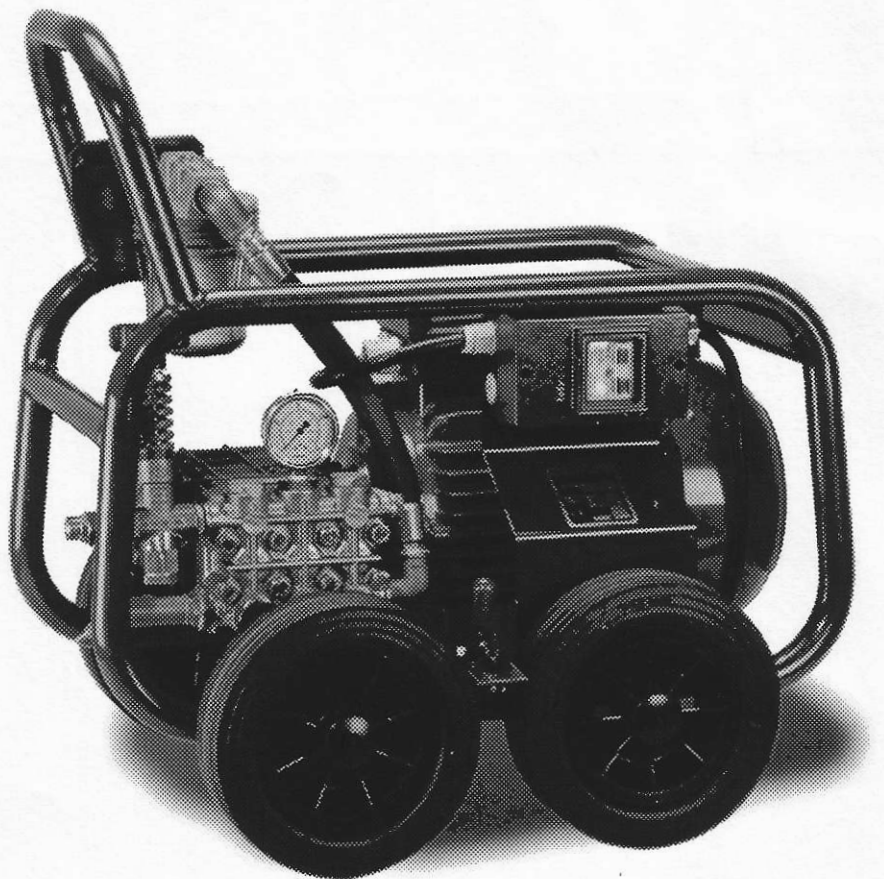

Ersatzteilliste E 400

Spare Parts List E 400

Index

- Nr. 3018 Motor-Pumpe-Wasserführung
Motor-Pump-Waterline
- Nr. 3007 Rahmen / Frame
- Nr. 3005 Umlaufventil / Unloader Valve
- Nr. 4505 Pumpe / Pump

Pos. Pos.	Nummer Part #	Stk pcs	Bezeichnung	Description
1	10501000	1	E-MOTOR 4POL 20,0 PS 400V/50HZ	El. Mot. 4Pol 20HP 400 V/50 Hz
2	10006151	4	SECHSKANTSCHRAUBE M10x 40	Hexagon Bolt M 10 x 40
3	10006325	3	KOTFLÜGELSCHLEIBE 10,5 GEKANTET	Fender Disc A10 (angled)
4	10006315	3	FEDERRING A10 VZ	Lock Washer A10
5	10006305	4	MUTTER M10	Hex Nut M10
6	10006338	2	FAECHERSCHLEIBE A/I 10mm	Earth Grounding Disc 10mm
7	10006145	4	SECHSKANTSCHRAUBE M 8x 35	HexBolt M 8 x 35
7a	15001281	4	FEDERRING A 8 VZ	Lock Washer 8mm
8	16000007	1	HD-PUMPE 221/385bar Brz. 1.450	HP-Pump 221/385bar Bronz 1.450
	16000012	1	HD-PUMPE 221/385bar Brz. 1.740	HP-Pump 221/385bar Bronz 1.740
	10102254	1	PUMPENABDECKUNG E320/E400	Pump Splash Cover E320/E400
	10006023	4	INBUSSCHRAUBE M10x 16	Allen Screw M 10 x 16
9	10406032	1	STANDMANOMETER 0-600BAR GLYC.K	Pressure Gauge 0-600 bar(Glyc)
10	16080117	1	PASSFEDER 7x8x35	Key
11	10306086	1	THERMOVENTIL 56°C m. NIPPEL	ThermoValve 56°C/133°F w. Barb
12	10304360	1	HD-STEUERVENT.80l/min 400barVA	HPUnloader 80l/min-400bar blk
12a	10304364	1	REP.SATZ f.10304360/10304362	Repair Kit for 10304360
13	10002054	2	REDUZIERSTUECK 1/2"x1/4"WstVZ	Reduction Fitting 1/2"x1/4"
14	11030134	2	EINSCHRAUBNIPPEL 1/4"xM16x1,5K	Male Stud Connect.1/4"xM16x1,5
	10703052	2	EINSCHRAUBNIPPEL 1/2"xM16x1,5	Male Stud Connect.1/2"xM16x1,5
15	10701068	1	UMLAUFSCHLAUCH 265mm	UnloaderHose 265mm E200-E400
16	10703138	1	HV-ANSCHLUSSNIPPEL 1/2"a x OE2	Outlet Connector 1/2"xM22x1,5
17	10004035	1	SCHWERLASTNIPPEL 1/2"x3/8" VA	Heavy Nipple 1/2"x3/8" INOX
18	10003008	2	DOPPELNIPPEL 1/2" MM LANG MS	Double Nipple 1/2" long Brass
19	10003054	2	T-STUECK 1/2" WWV RG	Tee 1/2"FFF Brass
20	10003055	1	WINKEL 1/2" MW MS	Elbow 1/2"ix1/2"a Bronze
21	10701033	1	WASSEREINGANGSSCHL. E320/E400	Water Inlet Hose E320/E400
22	10002008	1	WINKEL 45° 3/4"MW MS	Elbow 45° 3/4" MF Bronze
23	10000963	1	MICROFILTER F. 5"FILTERKERZ/ENTL	Micro Strainer 5"(new version)
	10000964	1	FILTERGLAS 5"TRANSPAR.10000963	Filter Glass Bowl 5"f.10000963
	10000941	1	FILTERKERZE 5" 50µ (1STCK)	Filter Cartridge 5" 50µ 1 pc
	10000965	5	FILTERKERZE 5" 50µ (5STCK)	Filter Cartridge 5" 50µ 5 pcs
	10000966	10	FILTERKERZE 5" 50µ (10STCK)	Filter Cartridge 5" 50µ 10 pcs
	10000938	1	FILTEREINSATZ V4A 5" >=50µ	Filter Insert INOX 5"/50µ
24	10003042	1	HAHNVERLAENGERUNG 3/4"x 20	Tap Extension
25	10003004	2	DOPPELNIPPEL 3/4" MM KURZ MS	Double Nipple 3/4" short Brass
26	10410052	1	KABELVERSCHRAUBUNG PG11 ISO	Cable Inlet, cpl.
27	10410008	0,6 m	ELEKTROKABEL 4x 4,0mm² OELF.	Cable oilproof 4 x 4 mm² p.m.
28	10410054	2	KABELVERSCHRAUBUNG PG16 ISO	Cable Inlet PG16 cpl.
	10410073	2	KABELVERSCHRAUBUNG M25x1,5	Cable Inlet M25x1,5
29	15000326	2	LINSENKOPFSCHRAUBE M 5x16	Flat Head Screw 7985 4,8 M5x16
30	10006307	4	STOPMUTTER M 5	Lock Nut M 5
31	10408021	1	MOTORSCHUTZSCHGEH/NOT AUS TELE	MotProtSwitchHousing/EmgCutOut
31a	10408027	1	MOTORSCHUTZSCHALTER24-32A TELE	MotorProtectionSwitch 32A TELE
31b	10408028	1	UNTERSpannungSAUSL. TELE 230/50	LowVoltage Cut-Out 50Hz Telem.
	10408029	1	UNTERSpannungSAUSL. TELE 230/60	LowVoltage Cut-Out 60Hz Telem.
31c	10409026	1	KLEINTRAFO-LEITERPL.400/230 Kz	ControlTransformer 400/440/230
32	10410073	1	KABELVERSCHRAUBUNG M25x1,5	Cable Inlet M25x1,5
33	10410008	5 m	ELEKTROKABEL 4x 4,0mm² OELF.	Cable oilproof 4 x 4 mm² p.m.
34	10410036	1	CEKON STECKER 5POL 32A	CEKON Plug 5Pole 32A
	10410014	1	NETZANSCHLUSSLEIT. 3~/32A CEE4	Electric Cable w.Plug CEE 32A